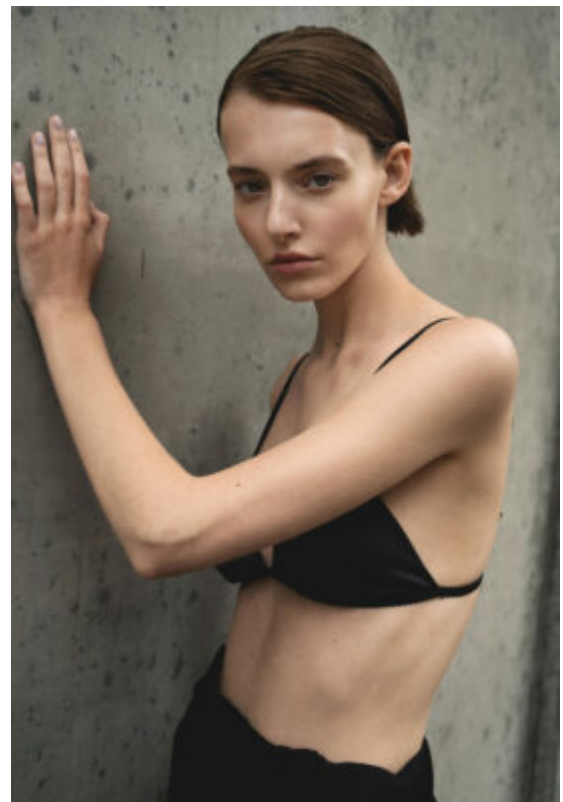

TRUE MODELS

Julie Van de Ven

177 | 81 / 61 / 92 / 40 | Dark Blond / Blue

TRUE MODELS

Julie Van de Ven

177 | 81 / 61 / 92 / 40 | Dark Blond / Blue

TRUE MODELS

Julie Van de Ven

177 | 81 / 61 / 92 / 40 | Dark Blond / Blue

TRUE MODELS

Julie Van de Ven

177 | 81 / 61 / 92 / 40 | Dark Blond / Blue

TRUE MODELS