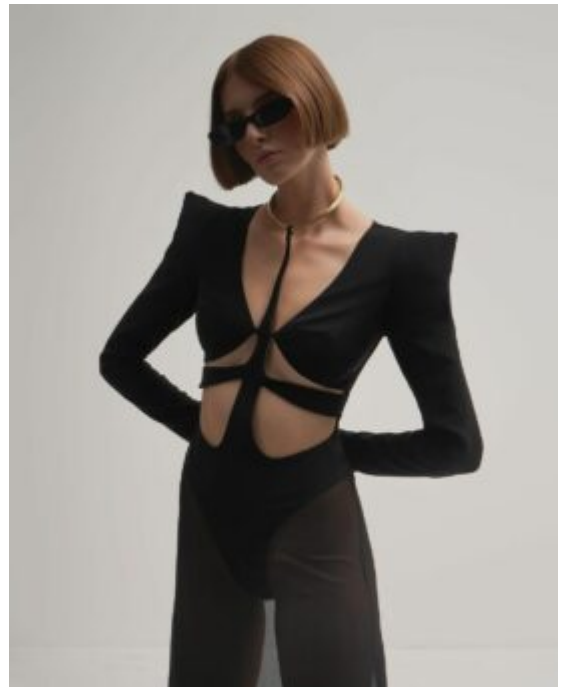

TRUE MODELS

Julie Van de Ven

177 | 81 / 61 / 92 / 40 | Dark Blond / Blue

TRUE MODELS

Julie Van de Ven

177 | 81 / 61 / 92 / 40 | Dark Blond / Blue

TRUE MODELS

Julie Van de Ven

177 | 81 / 61 / 92 / 40 | Dark Blond / Blue

TRUE MODELS

Julie Van de Ven

177 | 81 / 61 / 92 / 40 | Dark Blond / Blue

TRUE MODELS