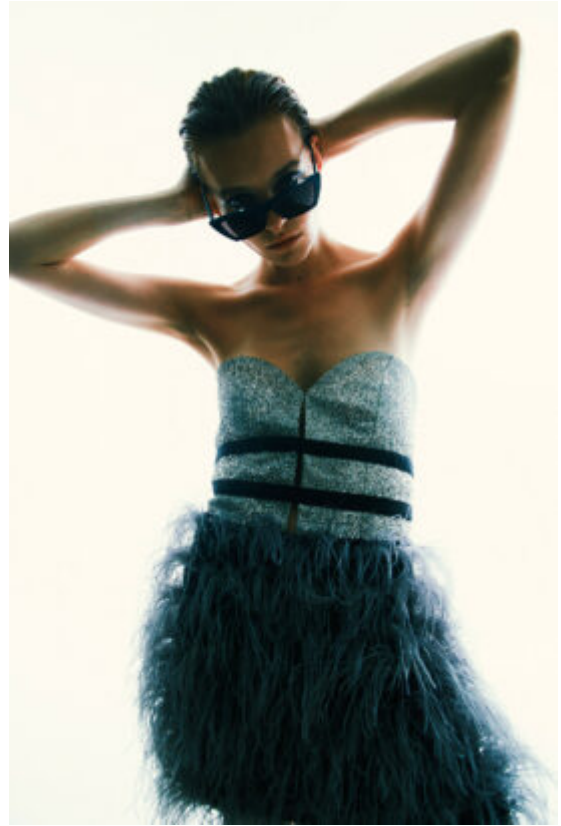

TRUE MODELS

Julie Van de Ven

177 | 81 / 61 / 92 / 40 | Dark Blond / Blue

TRUE MODELS

Julie Van de Ven

177 | 81 / 61 / 92 / 40 | Dark Blond / Blue

TRUE MODELS

Julie Van de Ven

177 | 81 / 61 / 92 / 40 | Dark Blond / Blue

TRUE MODELS

Julie Van de Ven

177 | 81 / 61 / 92 / 40 | Dark Blond / Blue

TRUE MODELS